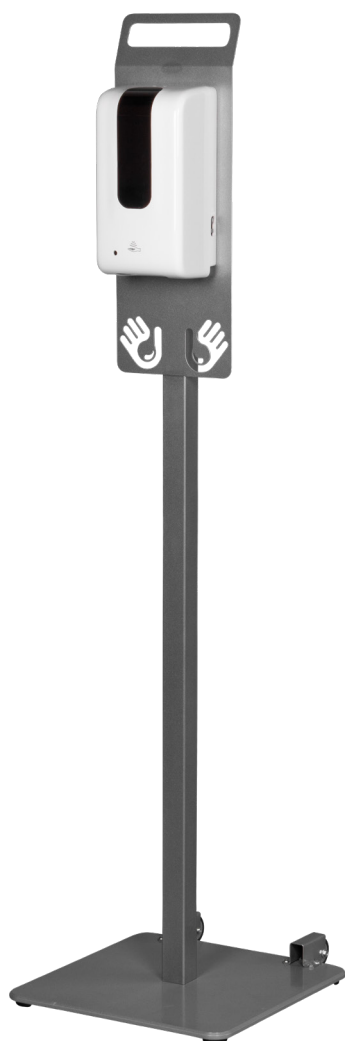

SANIPAAL

matteo
make things talk to each other

SANIPAAL

MET AUTOMATISCHE DISPENSER

SANIPAAL MET AUTOMATISCHE DISPENSER

In deze tijden waarin de hygiëne-eisen door iedereen strikt nageleefd dienen te worden, wilt u dat uw medewerkers en klanten zich nauwgezet aan de regels kunnen houden. Daarom lanceert matteo de SANIPAAL met automatische dispenser. Perfect geschikt om aan de ingang van uw warehouse, horecagelegenheid, werkplaats of kantoor te plaatsen en zo de hygiëne te waarborgen.

Deze desinfectiepaal is geheel gemaakt van metaal en is zilver gepoedercoat. Deze neutrale kleur zorgt voor een cleane uitstraling en het strakke design met geïntegreerde handgreep maakt dat dit hygiënestation in elk interieur tot zijn recht komt. Tegen een kleine meerkost is het zelfs mogelijk om de SANIPAAL te personaliseren met uw bedrijfslogo en/of firmakleuren.

De grote, volle voet voorkomt dat de paal makkelijk omvalt. Bovendien is de sokkel voorzien van 4 slijtvaste voetjes om beschadiging aan uw vloerbekleding te vermijden. Optioneel is ook een voet met 2 wieltjes beschikbaar, waardoor het geheel nog makkelijker verplaatsbaar wordt.

Onze dispenser unit is geplaatst op een ergonomische hoogte van 110 cm, wat hem toegankelijk maakt voor zowel staande personen als rolstoelpatiënten. Hij heeft een inhoud van maar liefst 1L, waardoor de navulfrequentie tot een minimum beperkt wordt.