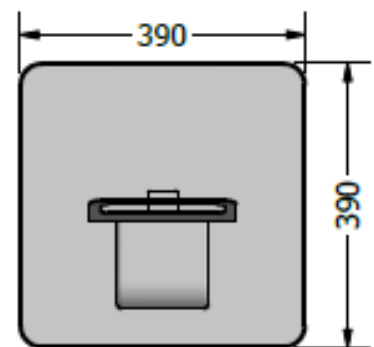

Contacteer ons nu op info@mattteo.com

(1) Geleverd excl. 4 batterijen type BDPLR14

Vooraanzicht

Zijaanzicht

Bovenaanzicht

TECHNISCHE GEGEVENS

Afmetingen	1490x390x390 mm (HxBxD)
Gewicht	ca. 9 kg
Materiaal	Aluminium + Staal
Afwerking	Epoxy Poedercoating
Kleur	Zilver
Automatische Dispenser	Met infrarood bewegingssensor
Inhoud Dispenser	1L
Hoogte Dispenser	1100 mm (gemeten vanaf onderkant)
Handgreep	Bovenaan geïntegreerd
Wieltjes	Optioneel
Personaliseren (logo/naam/kleuren)	Optioneel