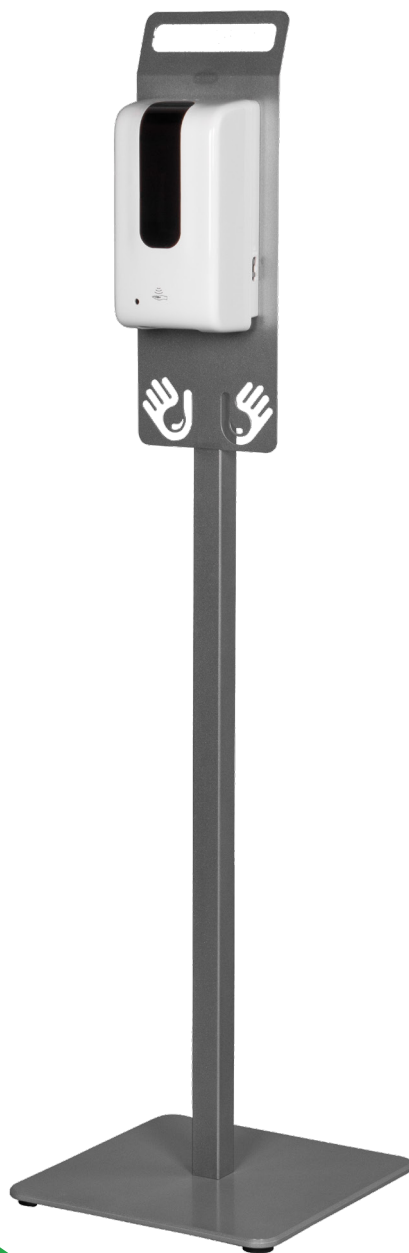

SANIPAAL

matteo
make things talk to each other

SANIPAAL

MET AUTOMATISCHE DISPENSER

SANIPAAL MET AUTOMATISCHE DISPENSER

In deze tijden waarin de hygiëne-eisen door iedereen strikt nageleefd dienen te worden, wilt u dat uw medewerkers en klanten zich nauwgezet aan de regels kunnen houden. Daarom lanceert matteo de SANIPAAL met automatische dispenser. Perfect geschikt om aan de ingang van uw warehouse, horecagelegenheid, werkplaats of kantoor te plaatsen en zo de hygiëne te waarborgen.

Deze desinfectiepaal is geheel gemaakt van metaal en is zilver gepoedercoat. Deze neutrale kleur zorgt voor een cleane uitstraling en het strakke design met geïntegreerde handgreep maakt dat dit hygiënestation in elk interieur tot zijn recht komt. Tegen een kleine meerkost is het zelfs mogelijk om de SANIPAAL te personaliseren met uw bedrijfslogo en/of firmakleuren.

De grote, volle voet voorkomt dat de paal makkelijk omvalt. Bovendien is de sokkel voorzien van 4 slijtvaste voetjes om beschadiging aan uw vloerbekleding te vermijden. Optioneel is ook een voet met 2 wieltjes beschikbaar, waardoor het geheel nog makkelijker verplaatsbaar wordt.

Onze dispenser unit is geplaatst op een ergonomische hoogte van 110 cm, wat hem toegankelijk maakt voor zowel staande personen als rolstoelpatiënten. Hij heeft een inhoud van maar liefst 1L, waardoor de navulfrequentie tot een minimum beperkt wordt.