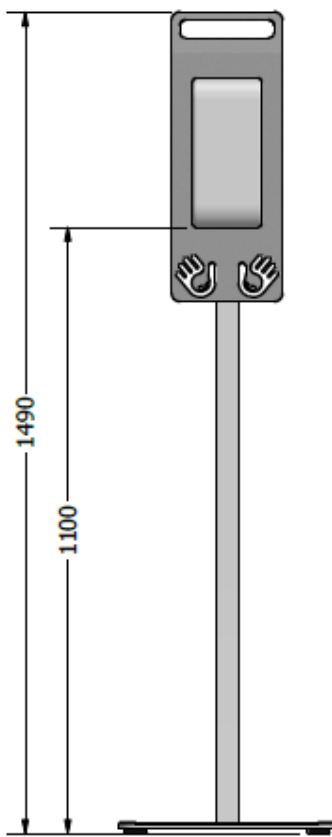

De grote, volle voet voorkomt dat de paal makkelijk omvalt. Bovendien is de sokkel voorzien van 4 slijtvaste voetjes om beschadiging aan uw vloerbekleding te vermijden. Optioneel is ook een voet met 2 wieltjes beschikbaar, waardoor het geheel nog makkelijker verplaatsbaar wordt.

Onze dispenser unit is geplaatst op een ergonomische hoogte van 110 cm, wat hem toegankelijk maakt voor zowel staande personen als rolstoelpatiënten. Hij heeft een inhoud van maar liefst 1L, waardoor de navulfrequentie tot een minimum beperkt wordt.

Contacteer ons nu op info@mattteo.com

(1) Geleverd excl. 4 batterijen type BDPLR14

Vooraanzicht

Zijaanzicht

Bovenaanzicht

TECHNISCHE GEGEVENS

Afmetingen	1490x390x390 mm (HxBxD)
Gewicht	ca. 9 kg
Materiaal	Aluminium + Staal
Afwerking	Epoxy Poedercoating
Kleur	Zilver
Automatische Dispenser	Met infrarood bewegingssensor
Inhoud Dispenser	1L
Hoogte Dispenser	1100 mm (gemeten vanaf onderkant)
Handgreep	Bovenaan geïntegreerd
Wieltjes	Optioneel
Personaliseren (logo/naam/kleuren)	Optioneel